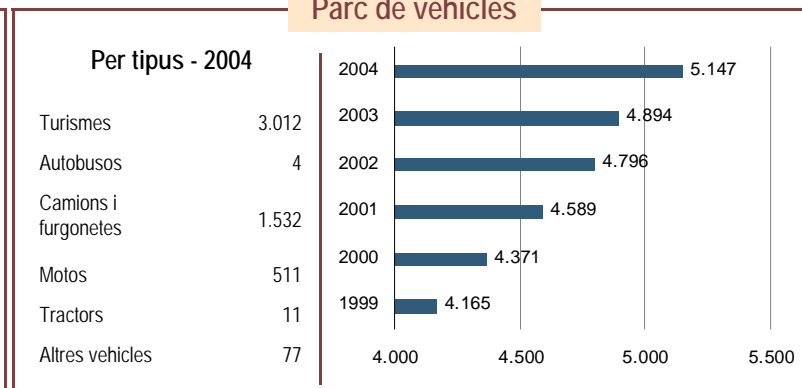

Desocupació registrada per sectors d'activitat* - 2006

* Dades a 31 de maig

Infraestructures i equipament - 2000

Servicis de protecció civil. Persones en plantilla	10
- Professional	0
- Voluntari	10
Instal·lacions d'esplai (parcs, jardins,...)	2
Centres culturals	10
- Casa de cultura	1
- Altres tipus	9

Regidors - Eleccions municipals 2003

Cultura - 2004

Museus	2
Col·leccions museogràfiques permanents	0
Béns d'interès cultural declarats	2

Pressupost municipal

Superfícies de cultiu i aprofitament - 2004

Hectàrees	Cultius		Prats i Pasturatges		Terreny Forestal		Altres Superfícies	
	Regadiu	Secà	Regadiu	Secà	Regadiu	Secà	Regadiu	Secà
	1.283	61	0	0	0	1.015	0	1.216

Obres majors d'edificació

Habitatge - 2001

Règim de tinença	Nombre de nuclis familiars
En propietat	1.531
En lloguer	168
Cedida	63
Una altra forma	57

Parc de vehicles

Turisme