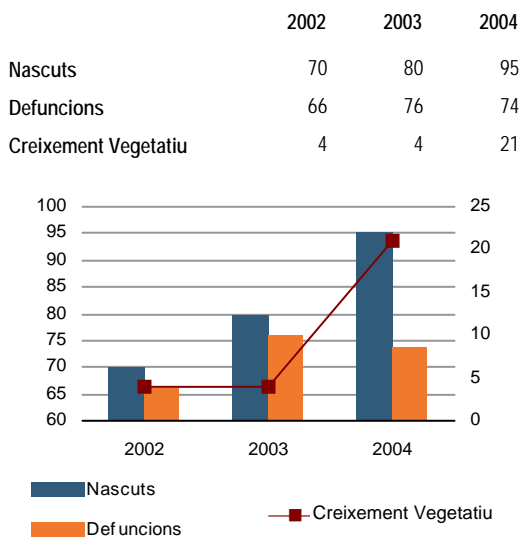

Evolució de la població

Estructura de la població - 1/1/2005

Indicadors demogràfics

Índex	Fórmula	Municipi	Província	Comunitat Valenciana
Dependència	$((\text{Pob. } <15 + \text{Pob. } >64) / (\text{Pob. de 15 a 64})) \times 100$	42,5 %	44,7 %	43,7 %
Longevitat	$((\text{Pob. } >74) / (\text{Pob. } >64)) \times 100$	52,6 %	43,1 %	45,5 %
Maternitat	$((\text{Pob. de 0 a 4}) / (\text{Dones de 15 a 49})) \times 100$	20,7 %	19,2 %	18,8 %
Tendència	$((\text{Pob. de 0 a 4}) / (\text{Pob. de 5 a 9})) \times 100$	108,8 %	101,8 %	104,2 %
Renovació de la població activa	$((\text{Pob. de 20 a 29}) / (\text{Pob. de 55 a 64})) \times 100$	198,9 %	136,4 %	146,1 %

Moviment natural de la població

Variacions residencials - 2004

Immigrants de nacionalitat estrangera

Població per nivell d'estudis - 2001

Població per nacionalitat - 2005

Treball

Ocupats per situació professional - 2001