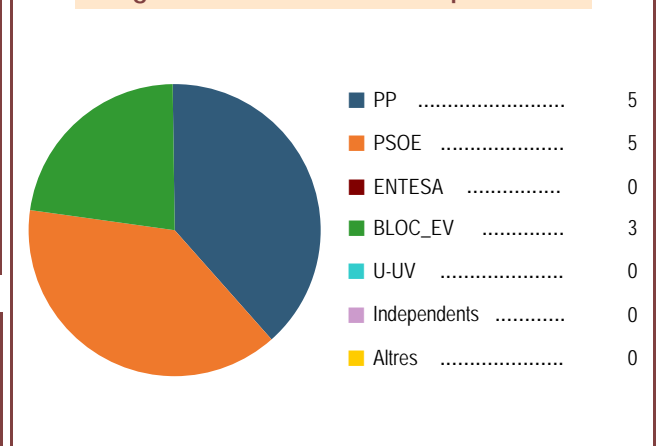

Regidors - Eleccions municipals 2003

Cultura - 2004

Museus	2
Col·leccions museogràfiques permanents	0
Béns d'interès cultural declarats	2