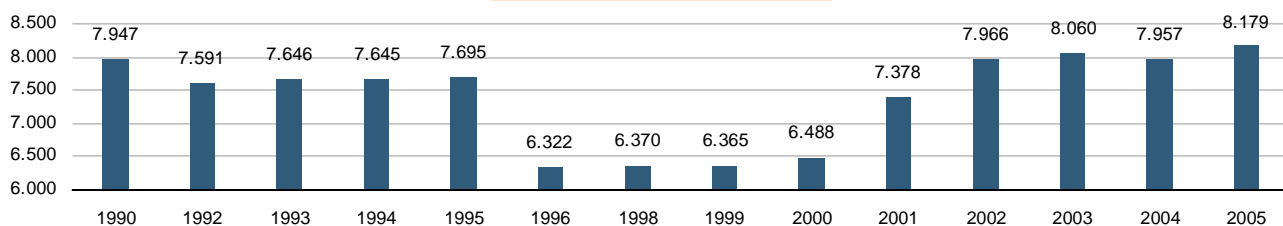

Evolució de la població

Estructura de la població - 1/1/2005

Indicadors demogràfics

Índex	Fórmula	Municipi	Província	Comunitat Valenciana
Dependència	$((\text{Pob. } <15 + \text{Pob. } >64) / (\text{Pob. de 15 a 64})) \times 100$	42,5 %	44,7 %	43,7 %
Longevitat	$((\text{Pob. } >74) / (\text{Pob. } >64)) \times 100$	52,6 %	43,1 %	45,5 %
Maternitat	$((\text{Pob. de 0 a 4}) / (\text{Dones de 15 a 49})) \times 100$	20,7 %	19,2 %	18,8 %
Tendència	$((\text{Pob. de 0 a 4}) / (\text{Pob. de 5 a 9})) \times 100$	108,8 %	101,8 %	104,2 %
Renovació de la població activa	$((\text{Pob. de 20 a 29}) / (\text{Pob. de 55 a 64})) \times 100$	198,9 %	136,4 %	146,1 %