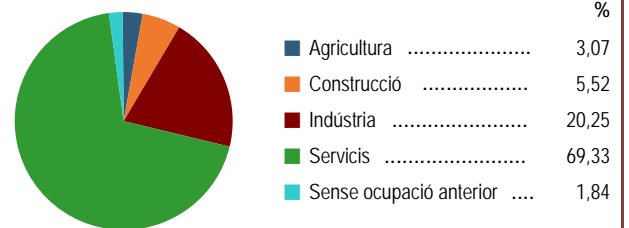

Desocupació registrada per sectors d'activitat* - 2006

* Dades a 31 de maig

Infraestructures i equipament - 2000

Servicis de protecció civil. Persones en plantilla	10
- Professional	0
- Voluntari	10
Instal·lacions d'esplai (parcs, jardins,...)	2
Centres culturals	10
- Casa de cultura	1
- Altres tipus	9