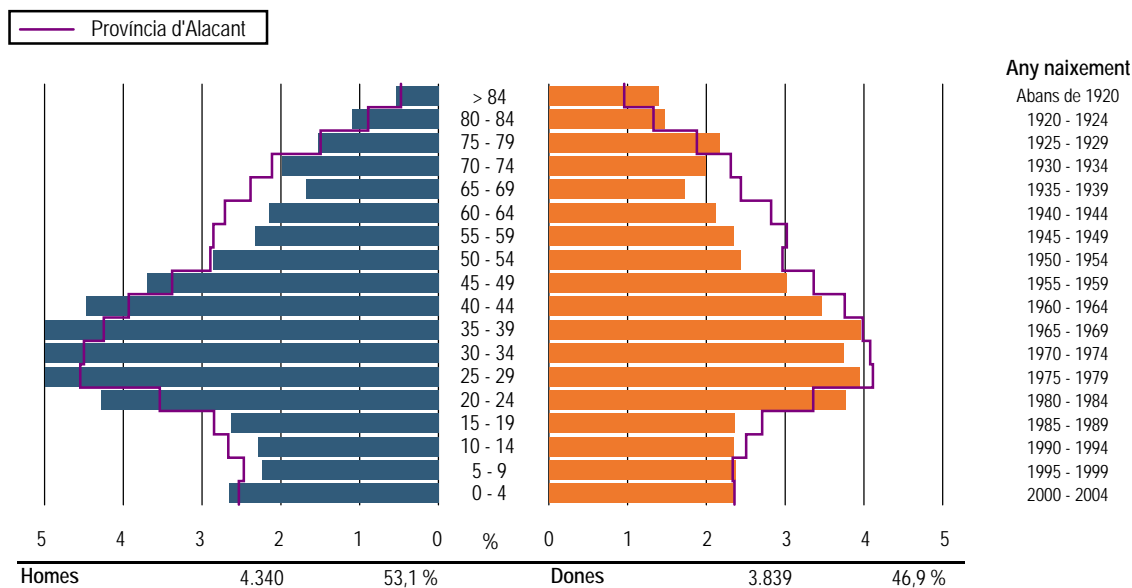

Municipi	Callosa d'En Sarrià
Codi INE	03048
Província	Alicante
Comarca	La Marina Baixa

Territori i Medi ambient

Distància a la capital de província (Km)	56
Altitud (m)	247
Superfície (Km²)	34,7
Densitat de la població (hab/Km²)	236,0
Incendis forestals que han afectat al terme municipal - 2004	1
Superfície afectada pels incendis (ha)	0,2
Municipi costaner	No
Banderes blaves - 2004	-

Evolució de la població

Estructura de la població - 1/1/2005

Indicadors demogràfics

Índex	Fórmula	Municipi	Província	Comunitat Valenciana
Dependència	$((\text{Pob. } <15 + \text{Pob. } >64) / (\text{Pob. de 15 a 64})) \times 100$	42,5 %	44,7 %	43,7 %
Longevitat	$((\text{Pob. } >74) / (\text{Pob. } >64)) \times 100$	52,6 %	43,1 %	45,5 %
Maternitat	$((\text{Pob. de 0 a 4}) / (\text{Dones de 15 a 49})) \times 100$	20,7 %	19,2 %	18,8 %
Tendència	$((\text{Pob. de 0 a 4}) / (\text{Pob. de 5 a 9})) \times 100$	108,8 %	101,8 %	104,2 %
Renovació de la població activa	$((\text{Pob. de 20 a 29}) / (\text{Pob. de 55 a 64})) \times 100$	198,9 %	136,4 %	146,1 %