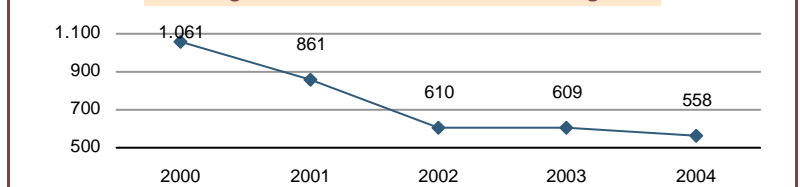

Immigrants de nacionalitat estrangera