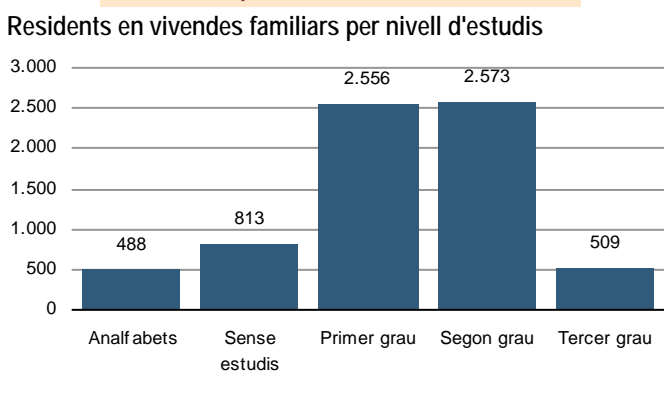

Evolució de la població

Estructura de la població - 1/1/2005

Indicadors demogràfics

Índex	Fórmula	Municipi	Província	Comunitat Valenciana
Dependència	$((\text{Pob. } <15 + \text{Pob. } >64) / (\text{Pob. de 15 a 64})) \times 100$	42,5 %	44,7 %	43,7 %
Longevitat	$((\text{Pob. } >74) / (\text{Pob. } >64)) \times 100$	52,6 %	43,1 %	45,5 %
Maternitat	$((\text{Pob. de 0 a 4}) / (\text{Dones de 15 a 49})) \times 100$	20,7 %	19,2 %	18,8 %
Tendència	$((\text{Pob. de 0 a 4}) / (\text{Pob. de 5 a 9})) \times 100$	108,8 %	101,8 %	104,2 %
Renovació de la població activa	$((\text{Pob. de 20 a 29}) / (\text{Pob. de 55 a 64})) \times 100$	198,9 %	136,4 %	146,1 %

Moviment natural de la població

Variacions residencials - 2004

Immigrants de nacionalitat estrangera

Població per nivell d'estudis - 2001

Població per nacionalitat - 2005

Treball

Ocupats per situació professional - 2001