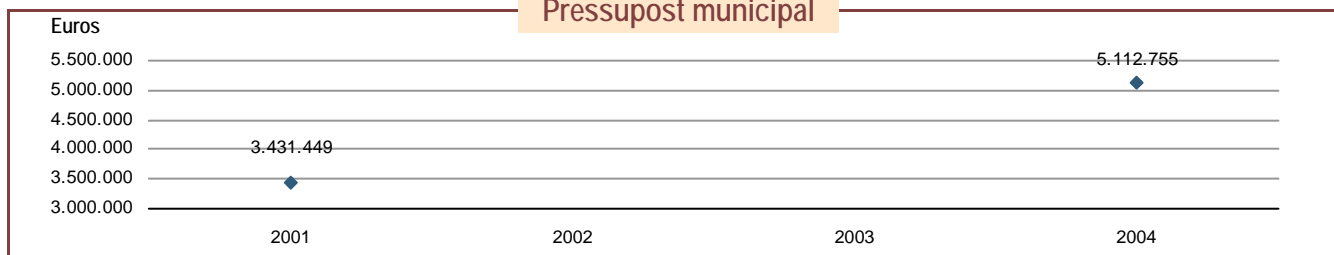

Pressupost municipal