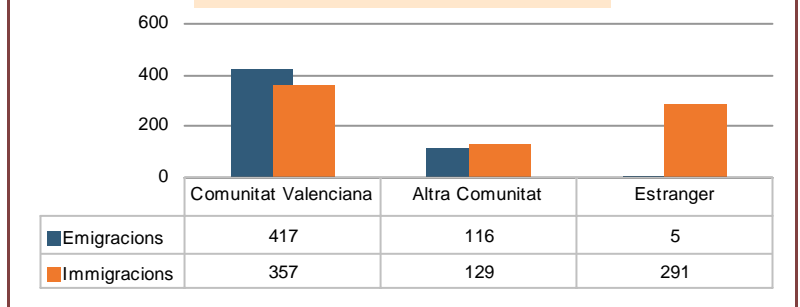

Evolució de la població

Estructura de la població - 1/1/2005

Indicadors demogràfics

Índex	Fórmula	Municipi	Província	Comunitat Valenciana
Dependència	$((\text{Pob. } <15 + \text{Pob. } >64) / (\text{Pob. de 15 a 64})) \times 100$	42,5 %	44,7 %	43,7 %
Longevitat	$((\text{Pob. } >74) / (\text{Pob. } >64)) \times 100$	52,6 %	43,1 %	45,5 %
Maternitat	$((\text{Pob. de 0 a 4}) / (\text{Dones de 15 a 49})) \times 100$	20,7 %	19,2 %	18,8 %
Tendència	$((\text{Pob. de 0 a 4}) / (\text{Pob. de 5 a 9})) \times 100$	108,8 %	101,8 %	104,2 %
Renovació de la població activa	$((\text{Pob. de 20 a 29}) / (\text{Pob. de 55 a 64})) \times 100$	198,9 %	136,4 %	146,1 %

Moviment natural de la població

Variacions residencials - 2004

Immigrants de nacionalitat estrangera

Població per nivell d'estudis - 2001

Població per nacionalitat - 2005

Treball

Ocupats per situació professional - 2001